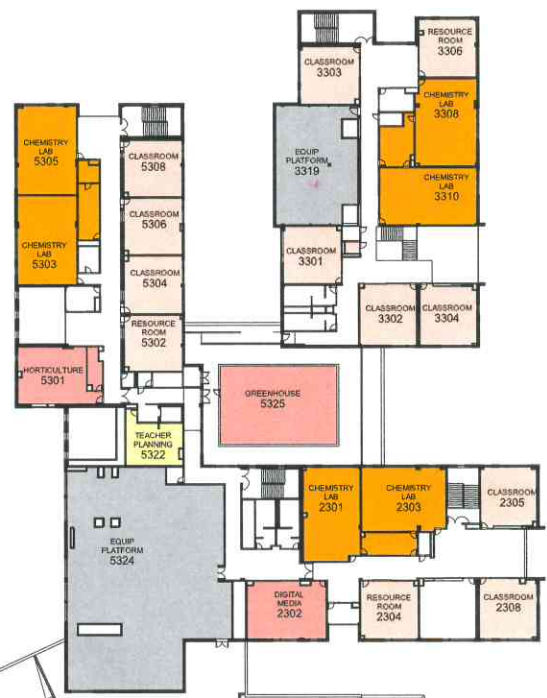

- 1101 Attendance
- 1102 Main Office
- 1129 Nurse
- 1138 Counseling Center
- 2101 Botulinski
- 2102 Carroll
- 2103 Reynier
- 2104 Duba
- 2106 Mizuno
- 2107 Baginski
- 2108 Jackson
- 2110 Holihan
- 3101 Bennett
- 3102 Dais Brenne
- 3102 Dexheimer
- 3102 Hanson
- 3102 Raff
- 3102 Tzucker
- 3102 Evans
- 3104 Cook
- 3105 Myers, A.
- 3107 Turley
- 4102 Lee
- 5102 Buban
- 5102 Preston
- 5104 Meyers
- 5106 Preston
- 5106 Warren
- 5106 Peterson
- 5107 Buban
- 5117 Wildcat Café
- 6116 Stannard
- 6117 Backstrom
- 6118 Weight Room
- 6119 Hoffberg
- 6119 Weathers
- 7104 Leather
- 7105 Isaacs
- 7105 Woodbury
- 7106 Rutherford
- 7107 Brown

Mount Si High School Classroom Map 2022-2023

Level 2

Mount Si High School Classroom Map 2022-2023

- 2301 Nicolas
- 2302 Lemming
- 2303 Kruck
- 2304 Stanton
- 2305 Kimmel
- 2306 Osterloh
- 2308 Arend
- 3301 Lewis
- 3302 Burns
- 3303 Bellersen Lee
- 3304 Grueber
- 3306 Stanford/Bopp
- 3308 Rapin
- 3310 Knowles
- 4301 Tuttle/Gutierrez
- 4303 Williamson-Tabacki
- 4305 Tamburini
- 4306 Lawrence
- 4308 Petrites
- 4309 Kecse-Nagy
- 4311 Spohn
- 4312 Martinell
- 4313 Hutchison
- 4314 Dandurand
- 4316 Leon/Gutierrez
- 5301 Graham
- 5302 Tierney
- 5302 Huff
- 5303 Cooksley
- 5304 Paredes
- 5304 Tawney
- 5305 Fuller
- 5306 McCormick
- 5308 Murphy

Level 3