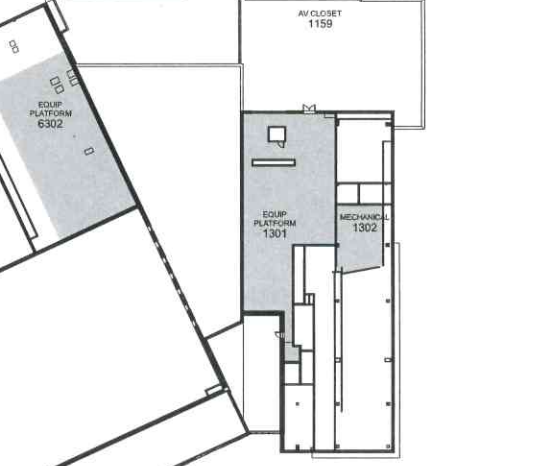

Mount Si High School Classroom Map 2022-2023

Level 2

Mount Si High School Classroom Map 2022-2023

- 2301 Nicolas
- 2302 Lemming
- 2303 Kruck
- 2304 Stanton
- 2305 Kimmel
- 2306 Osterloh
- 2308 Arend
- 3301 Lewis
- 3302 Burns
- 3303 Bellersen Lee
- 3304 Grueber
- 3306 Stanford/Bopp
- 3308 Rapin
- 3310 Knowles
- 4301 Tuttle/Gutierrez
- 4303 Williamson-Tabacki
- 4305 Tamburini
- 4306 Lawrence
- 4308 Petrites
- 4309 Kecse-Nagy
- 4311 Spohn
- 4312 Martinell
- 4313 Hutchison
- 4314 Dandurand
- 4316 Leon/Gutierrez
- 5301 Graham
- 5302 Tierney
- 5302 Huff
- 5303 Cooksley
- 5304 Paredes
- 5304 Tawney
- 5305 Fuller
- 5306 McCormick
- 5308 Murphy