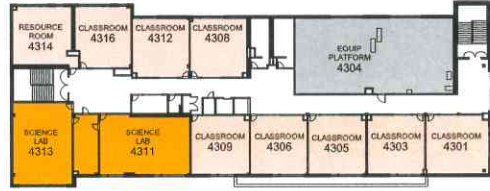

Mount Si High School Classroom Map 2022-2023

Level 2

Mount Si High School Classroom Map 2022-2023

- 2301 Nicolas
- 2302 Lemming
- 2303 Kruck
- 2304 Stanton
- 2305 Kimmel
- 2306 Osterloh
- 2308 Arend
- 3301 Lewis
- 3302 Burns
- 3303 Bellersen Lee
- 3304 Grueber
- 3306 Stanford/Bopp
- 3308 Rapin
- 3310 Knowles
- 4301 Tuttle/Gutierrez
- 4303 Williamson-Tabacki
- 4305 Tamburini
- 4306 Lawrence
- 4308 Petrites
- 4309 Kecse-Nagy
- 4311 Spohn
- 4312 Martinell
- 4313 Hutchison
- 4314 Dandurand
- 4316 Leon/Gutierrez
- 5301 Graham
- 5302 Tierney
- 5302 Huff
- 5303 Cooksley
- 5304 Paredes
- 5304 Tawney
- 5305 Fuller
- 5306 McCormick
- 5308 Murphy