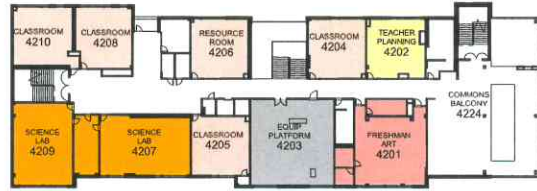

- 1202 Dockery
- 1203 Waskom
- 1203 ASB Room
- 1205 Schniegenberg

- 2201 Greig
- 2203 Sorg
- 2204 Mancoff
- 2205 Tyndall
- 2206 Woldendorp
- 2208 Tomlisson

- 3201 Johnson
- 3202 Dunn
- 3203 Brandon/Kavanaugh
- 3204 Gailey
- 3205 Elgammal
- 3206 Pulliam
- 3207 Bjorklund
- 3207 Sayers

- 4201 Hamel
- 4201 Miller
- 4204 Whittington
- 4205 Klovdahl
- 4206 Harris
- 4207 Wiggins
- 4208 Hughes
- 4209 Clay
- 4210 Fitzgerald

- 5201 Hamel
- 5201 Meserve
- 5202 Meserve
- 5202 Rome
- 5203 Stevens-Mix
- 5204 Znak
- 5204 Delport
- 5205 Bates
- 5205 Peterson
- 5206 Rampp
- 5207 Hansen
- 5224 Hawkins

- 6202 Allison
- 6202 Cirillo
- 6204 Kjorsvik
- 6204 Stewart

Mount Si High School Classroom Map 2022-2023

Level 2