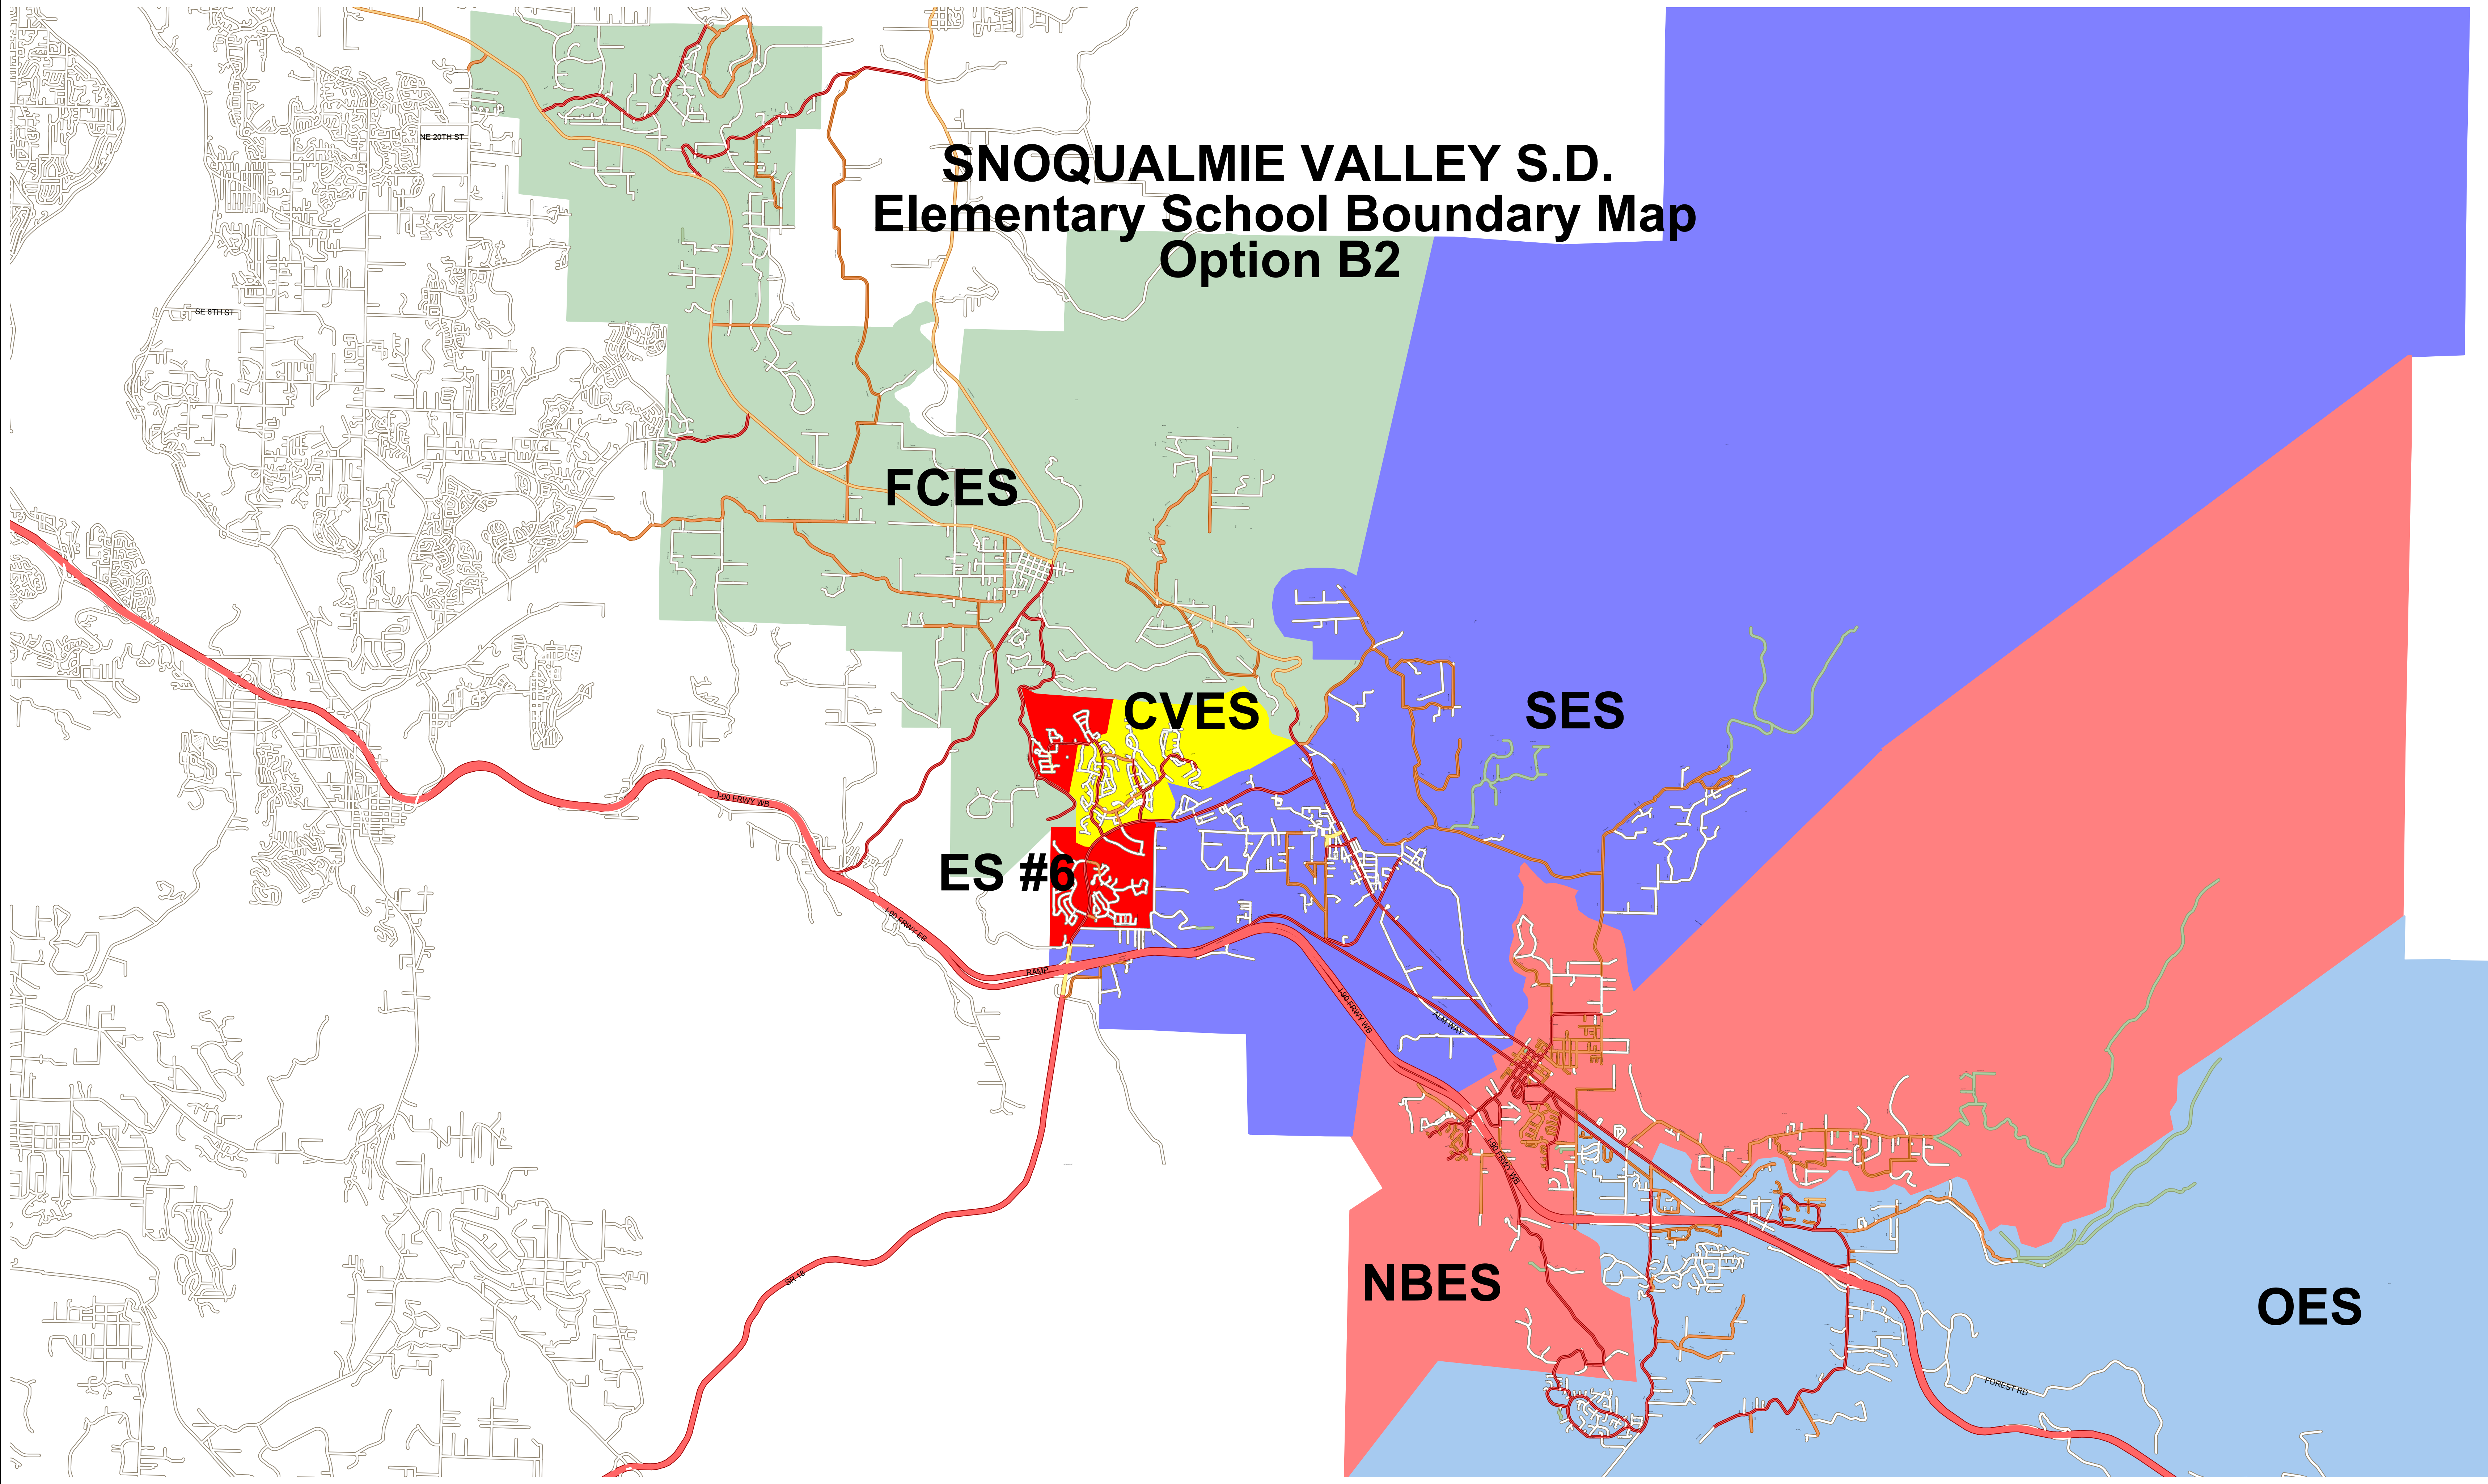

SNOQUALMIE VALLEY S.D. Elementary School Boundary Map Option B2

FCES

CVES

ES #6

SES

NBES

OES

NE 20TH ST

SE 6TH ST

140 ERWY RD

140 ERWY RD

RAMO

140 ERWY RD

140 ERWY RD

140 ERWY RD

FOREST RD